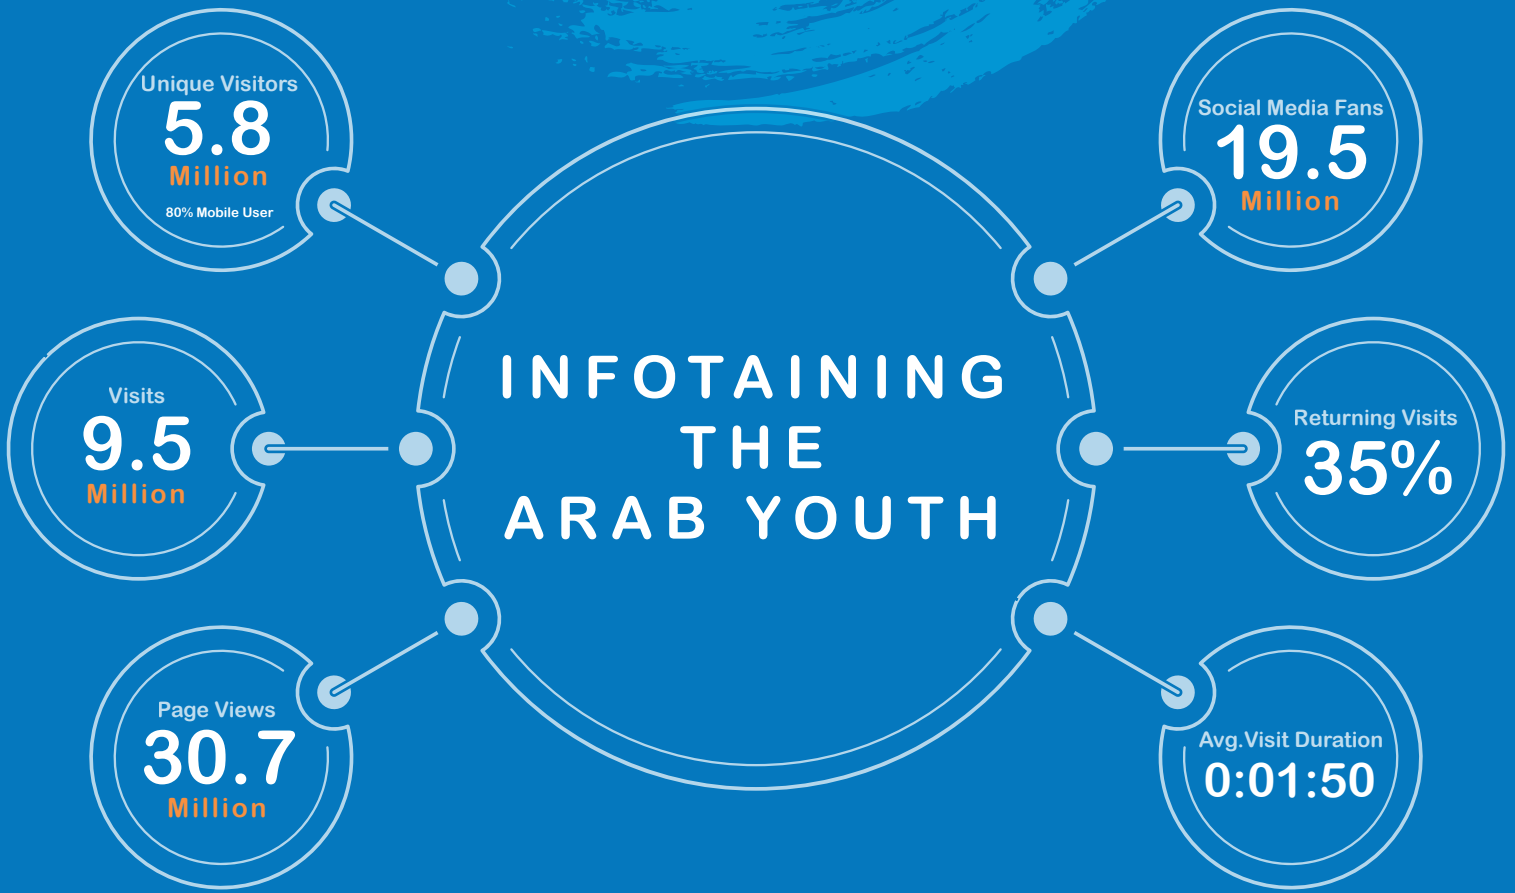

7 a w i . c o m

	LAYALINA	3OUD	ALQIYADY	RA2EJ	SA2EH	ARABSTURBO	TAJUKI
Unique Visitors	4.6M	98K	222K	489K	100K	181K	26K
Returning Visits	55%	42%	36%	37%	34%	25%	17%
Avg. Visit Duration	0:02:52	0:01:21	0:02:35	0:02:08	0:01:48	0:01:15	0:00:53
Bounce Rate	27%	46%	40%	45%	49%	35%	25%
Visits	8.1M	121K	268K	620K	133K	228K	33K
Pageviews	24M	414K	1.6M	3.5M	246K	961K	120K
Pages per Visit	12	6.5	7	9	6	5	4